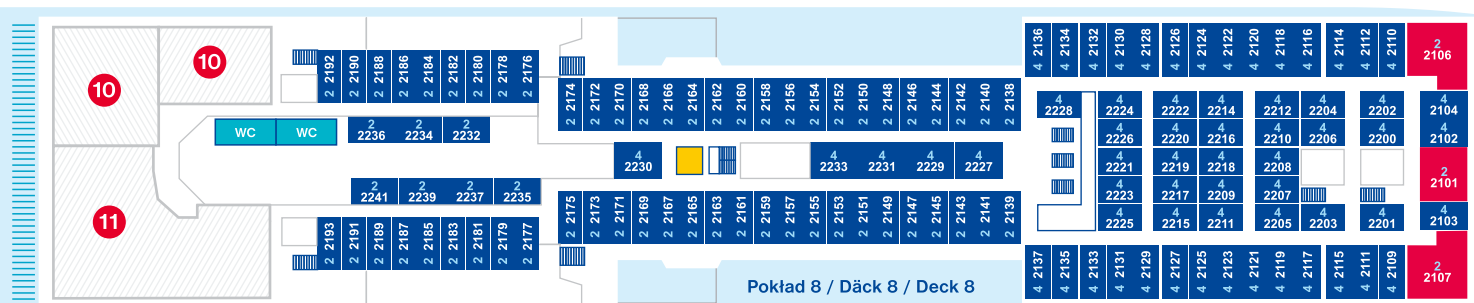

⚓ Skania Snack Bar ⚓

BALTIC CAFE

Przewodnik po pokładzie
Färjeguide | Ferry guide

m/f **Skania**

UNITY LINE

Jak znaleźć... Hur man hitta... | How to find...

-  Windy / Hiss / Lift
-  Schody / Trappor / Stairs
-  Toalety / WC / Toilets
-  Recepcja / Reception / Reception
-  Przechowalnia bagażu / Bagageförvaring / Luggage storage
-  Schody ruchome/Rulltrappa / Moving stairs
-  Fotele lotnicze / Vilstolar / Airline seats
-  Prysznic / Dusch / Shower

7

8

- Liczba kabin**
Kabin klasy De Luxe
2-osob. zewn.
2-osob. wewn.
3-osob. zewn.
3-osob. wewn.
4-osob. zewn.
4-osob. wewn.
- Antal hytter**
De Luxe klass hytter
2-bädds utsides
2-bädds insides
3-bädds utsides
3-bädds insides
4-bädds utsides
4-bädds insides
- Number of Cabins**
De Luxe Class Cabins
2-berth outside
2-berth inside
3-berth outside
3-berth inside
4-berth outside
4-berth inside

-  Liczba miejsc w kabinie / Antal bäddar i hytten / Number of beds in cabin
-  000 Numer kabiny / Hyttnummer / Cabin number
-  Kabin klasy De Luxe / De Luxe klass hytter / De Luxe Class Cabins

<p>1</p> 	<p>Klub nocny / Dyskoteka Nattklubb / Disco Night Club / Disco</p>	<p>5</p> 	<p>Cocktail Bar</p> 	<p>9</p> 	<p>Kafeteria dla Kierowców Chaufförs kafeteria Drivers Inn</p> 
<p>2</p> 	<p>Kasyno Casino Casino</p>	<p>6</p> 	<p>Baltic Cafe</p> 	<p>10</p> 	<p>Sale konferencyjne Konferensrum Conference Rooms</p>
<p>3</p> 	<p>Disco Bar</p>	<p>7</p> 	<p>Restauracja Bon Appétit Restaurang Bon Appétit Bon Appétit Restaurant</p> 	<p>11</p> 	<p>Skania Snack Bar ↓ Skania Snack Bar ↓</p>
<p>4</p> 	<p>Kącik zabaw dla dzieci Lekhörna A playroom for children</p> 	<p>8</p> 	<p>Sklep / Shop</p>		