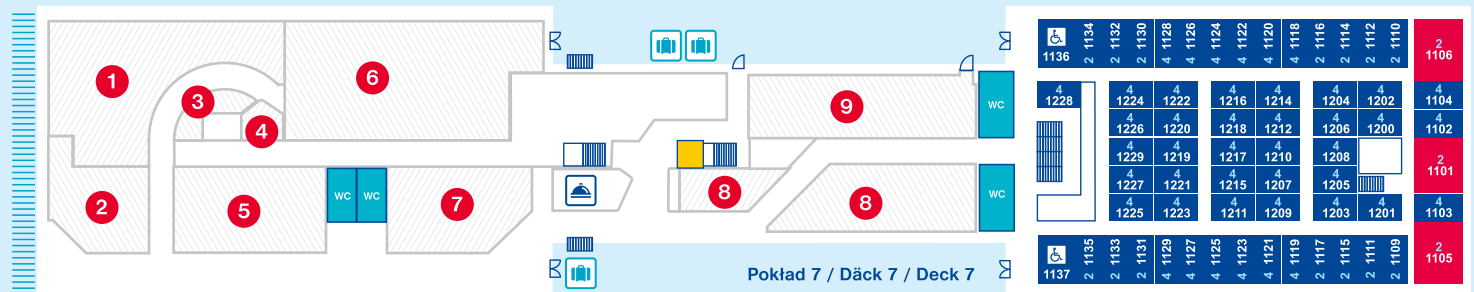

⚓ Skania Snack Bar ⚓

BALTIC CAFE

Przewodnik po pokładzie
Färjeguide | Ferry guide

m/f **Skania**

UNITY LINE

Jak znaleźć... Hur man hitta... | How to find...

-  Windy / Hiss / Lift
-  Schody / Trappor / Stairs
-  Toalety / WC / Toilets
-  Recepcja / Reception / Reception
-  Przechowalnia bagażu / Bagageförvaring / Luggage storage
-  Schody ruchome/Rulltrappa / Moving stairs
-  Fotele lotnicze / Vilstolar / Airline seats
-  Prysznic / Dusch / Shower

7

8

- Liczba kabin**
Kabin klasy De Luxe
2-osob. zewn.
2-osob. wewn.
3-osob. zewn.
3-osob. wewn.
4-osob. zewn.
4-osob. wewn.
- Antal hytter**
De Luxe klass hytter
2-bädds utsides
2-bädds insides
3-bädds utsides
3-bädds insides
4-bädds utsides
4-bädds insides
- Number of Cabins**
De Luxe Class Cabins
2-berth outside
2-berth inside
3-berth outside
3-berth inside
4-berth outside
4-berth inside

-  Liczba miejsc w kabinie / Antal bäddar i hytten / Number of beds in cabin
-  000 Numer kabiny / Hyttnummer / Cabin number
-  Kabin klasy De Luxe / De Luxe klass hytter / De Luxe Class Cabins

<p>1</p> 	<p>Klub nocny / Dyskoteka Nattklubb / Disco Night Club / Disco</p>	<p>5</p> 	<p>Cocktail Bar</p> 	<p>9</p> 	<p>Kafeteria dla Kierowców Chaufförs kafeteria Drivers Inn</p> 
<p>2</p> 	<p>Kasyno Casino Casino</p>	<p>6</p> 	<p>Baltic Cafe</p> 	<p>10</p> 	<p>Sale konferencyjne Konferensrum Conference Rooms</p>
<p>3</p> 	<p>Disco Bar</p>	<p>7</p> 	<p>Restauracja Bon Appétit Restaurang Bon Appétit Bon Appétit Restaurant</p> 	<p>11</p> 	<p>Skania Snack Bar ↓ Skania Snack Bar ↓</p>
<p>4</p> 	<p>Kącik zabaw dla dzieci Lekhörna A playroom for children</p> 	<p>8</p> 	<p>Sklep / Shop</p>		